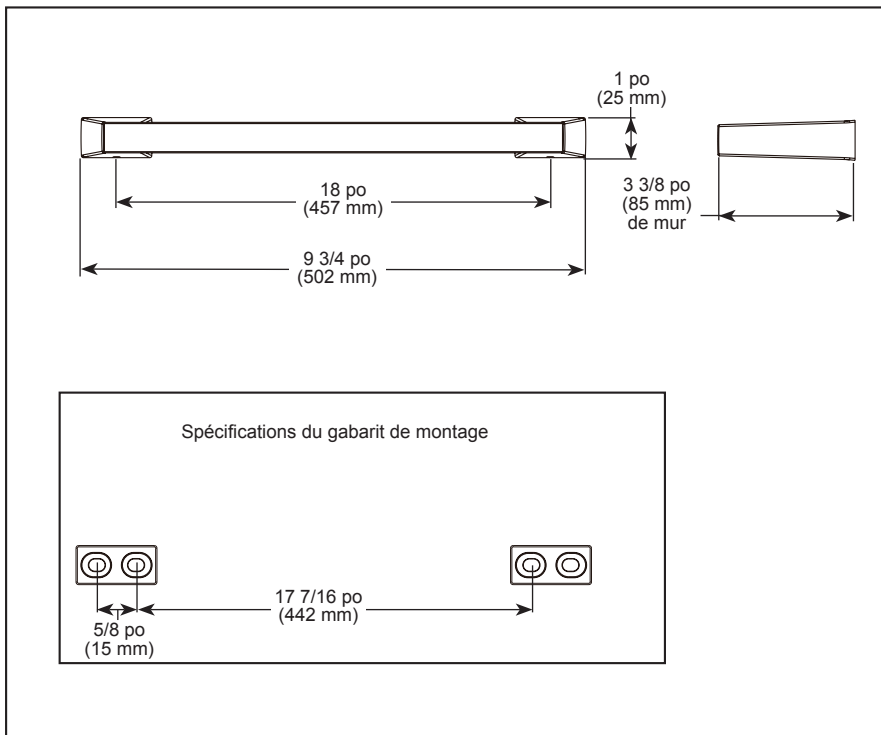

▲ Désigne le suffixe approprié de la finition

Delta Faucet Company se réserve le droit (1) d'effectuer des changements dans les spécifications et les matériaux, et (2) de modifier ou d'abandonner certains modèles, dans les deux cas sans préavis ni obligation. Les dimensions sont à titre indicatif seulement. Consultez le Livre des prix courants de la gamme complète ou www.deltafaucet.com pour les options de finition et la disponibilité des produits.

DSP-A-74318 Rev. C

Delta Faucet Company
55 E. 111th Street, Carmel, IN 46280
350 South Edgeware Road, St. Thomas, ON N5P 4L1
© 2025 Delta Faucet Company